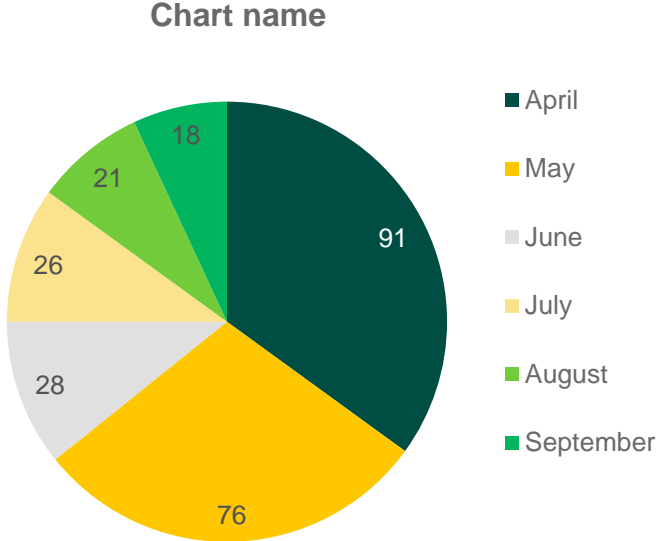

Production is concentrated at the company's own plant in the city of Svetogorsk, Leningrad region.

You can place some charts on the single slide

Table example: PPT preset + some fine tuning

Text 1	Text 2	Text 3	Text 4	Text 5	Text 6	Subtotals
Text line 1	Data	Data	Data	Data	Data	<i>Subtotal</i>
Text line 2	Data	Data	Data	Data	Data	<i>Subtotal</i>
Text line 3	Data	Data	Data	Data	Data	<i>Subtotal</i>
Text line 4	Data	Data	Data	Data	Data	<i>Subtotal</i>
Text line 5	Data	Data	Data	Data	Data	<i>Subtotal</i>
Text line 6	Data	Data	Data	Data	Data	<i>Subtotal</i>
Text line 7	Data	Data	Data	Data	Data	<i>Subtotal</i>
Totals	Total	Total	Total	Total	Total	TOTAL

Table example: PPT preset + little touch (white text in header)

Text 1	Text 2	Text 3	Text 4	Text 5	Text 6	Subtotals
Text line 1	Data	Data	Data	Data	Data	Subtotal
Text line 2	Data	Data	Data	Data	Data	Subtotal
Text line 3	Data	Data	Data	Data	Data	Subtotal
Text line 4	Data	Data	Data	Data	Data	Subtotal
Text line 5	Data	Data	Data	Data	Data	Subtotal
Text line 6	Data	Data	Data	Data	Data	Subtotal
Text line 7	Data	Data	Data	Data	Data	Subtotal
Totals	Total	Total	Total	Total	Total	TOTAL

Table example: straight PPT preset

Text 1	Text 2	Text 3	Text 4	Text 5	Text 6	Subtotals
Text line 1	Data	Data	Data	Data	Data	Subtotal
Text line 2	Data	Data	Data	Data	Data	Subtotal
Text line 3	Data	Data	Data	Data	Data	Subtotal
Text line 4	Data	Data	Data	Data	Data	Subtotal
Text line 5	Data	Data	Data	Data	Data	Subtotal
Text line 6	Data	Data	Data	Data	Data	Subtotal
Text line 7	Data	Data	Data	Data	Data	Subtotal
Totals	Total	Total	Total	Total	Total	TOTAL