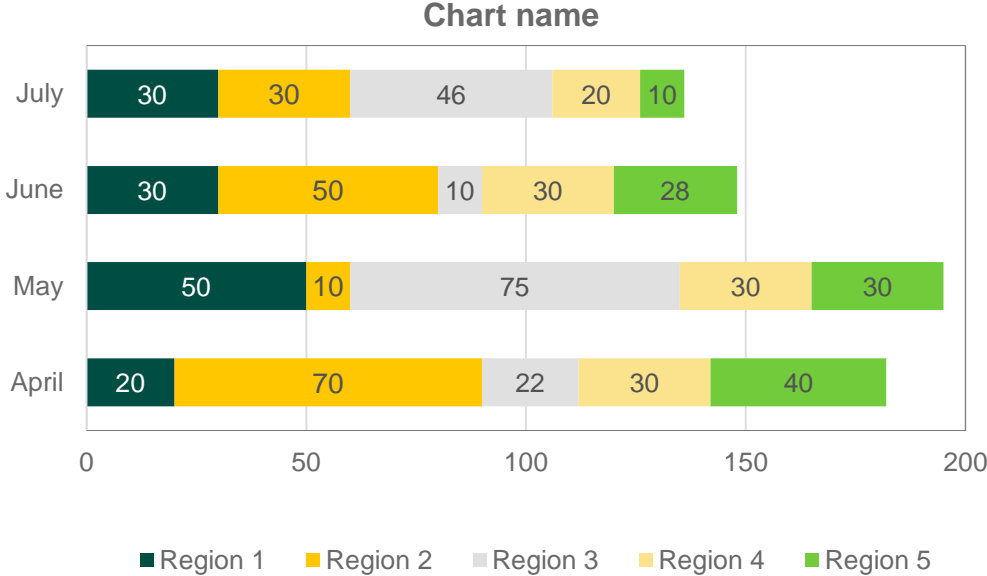

Production is concentrated at the company's own plant in the city of Svetogorsk, Leningrad region.

You can place some charts on the single slide

Table example: PPT preset + some fine tuning

Text 1	Text 2	Text 3	Text 4	Text 5	Text 6	Subtotals
Text line 1	Data	Data	Data	Data	Data	<i>Subtotal</i>
Text line 2	Data	Data	Data	Data	Data	<i>Subtotal</i>
Text line 3	Data	Data	Data	Data	Data	<i>Subtotal</i>
Text line 4	Data	Data	Data	Data	Data	<i>Subtotal</i>
Text line 5	Data	Data	Data	Data	Data	<i>Subtotal</i>
Text line 6	Data	Data	Data	Data	Data	<i>Subtotal</i>
Text line 7	Data	Data	Data	Data	Data	<i>Subtotal</i>
Totals	Total	Total	Total	Total	Total	TOTAL

Table example: PPT preset + little touch (white text in header)

Text 1	Text 2	Text 3	Text 4	Text 5	Text 6	Subtotals
Text line 1	Data	Data	Data	Data	Data	Subtotal
Text line 2	Data	Data	Data	Data	Data	Subtotal
Text line 3	Data	Data	Data	Data	Data	Subtotal
Text line 4	Data	Data	Data	Data	Data	Subtotal
Text line 5	Data	Data	Data	Data	Data	Subtotal
Text line 6	Data	Data	Data	Data	Data	Subtotal
Text line 7	Data	Data	Data	Data	Data	Subtotal
Totals	Total	Total	Total	Total	Total	TOTAL

Table example: straight PPT preset

Text 1	Text 2	Text 3	Text 4	Text 5	Text 6	Subtotals
Text line 1	Data	Data	Data	Data	Data	Subtotal
Text line 2	Data	Data	Data	Data	Data	Subtotal
Text line 3	Data	Data	Data	Data	Data	Subtotal
Text line 4	Data	Data	Data	Data	Data	Subtotal
Text line 5	Data	Data	Data	Data	Data	Subtotal
Text line 6	Data	Data	Data	Data	Data	Subtotal
Text line 7	Data	Data	Data	Data	Data	Subtotal
Totals	Total	Total	Total	Total	Total	TOTAL